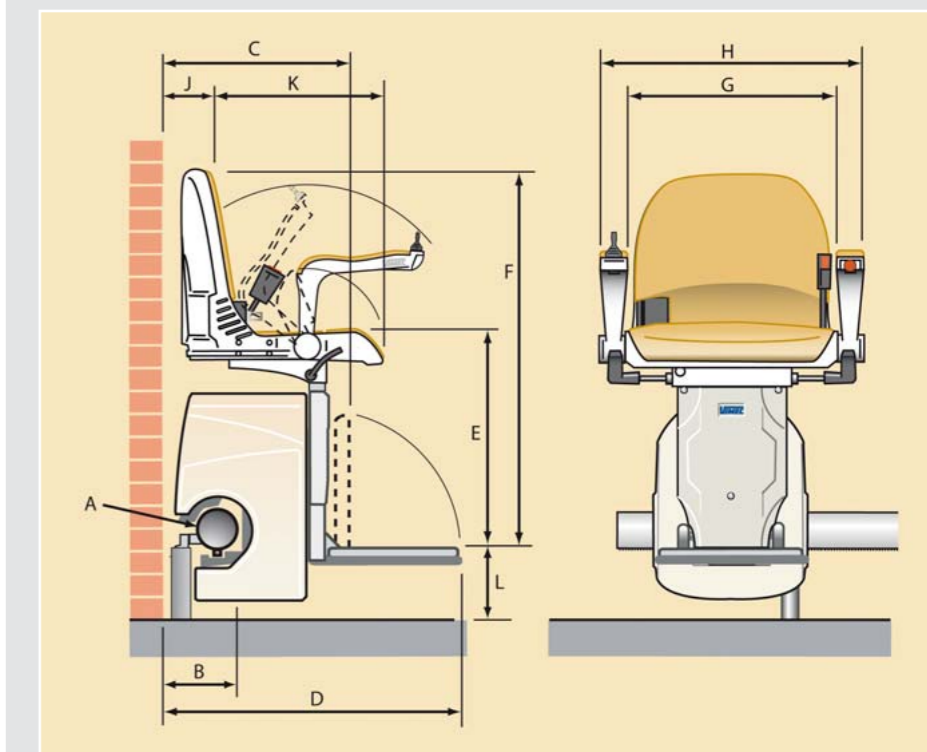

Gran flexibilidad y dimensiones muy reducida.

El servoescalera Capri ha sido específicamente estudiado para instalación tanto en el lado externo (opuesto al lado de la barandilla), como en el lado interno de las escaleras (lado de la barandilla), permitiendo elegir la configuración más adecuada considerando las características de cada vivienda.

Beige estándar

Azul

Rojo

El color del asiento y de la guía pueden ser elegidos entre una variedad propuesta, permitiendo al cliente armonizar la servoescalera Capri con su mobiliario y decoración.

Datos técnicos	
Tensión de alimentación	230 VAC
Velocidad	0.15 m/s (max.)
Duración del uso	15 viajes por cada 24 horas 10 viajes continuos
Carga (máx.) 125 kg	125 Kg
El color de la guía	 Ral 1013 de color crema estándar Ral 7047 Gris Ral 8024 Brun

Los datos son meramente indicativos. Vimec se reserva el derecho de efectuar cualquier tipo de modificación que considerase oportuna

Datos técnicos

A: Dimensiones de la guía diámetro:	76 mm
B: Distancia desde el exterior (zócalo 30 mm)	170 mm
o distancia desde el interior (zócalo 30 mm)	190-250 mm
C: Anchura de la plataforma recogida	420 mm
D: Anchura de la plataforma volcada hacia abajo (extendida)	636 mm
Anchura de la plataforma volcada hacia abajo (estándar)	666 mm
E: Distancia entre la plataforma y el asiento	484 mm
F: Distancia entre la plataforma y la parte superior del respaldo	830 mm
G: Distancia entre los apoyabrazos (internamente)	475 mm
H: Distancia entre los apoyabrazos (externamente)	580 mm
J: Distancia entre el respaldo y la pared	100 mm
K: Profundidad del asiento	380 mm
L: Distancia entre la parte superior de la plataforma y el pavimento	133 mm
En caso de llegada en vertical	93 mm
Anchura mínima de la escalera instalación en el interior	770 mm
Anchura mínima de la escalera instalación en el exterior	740 mm